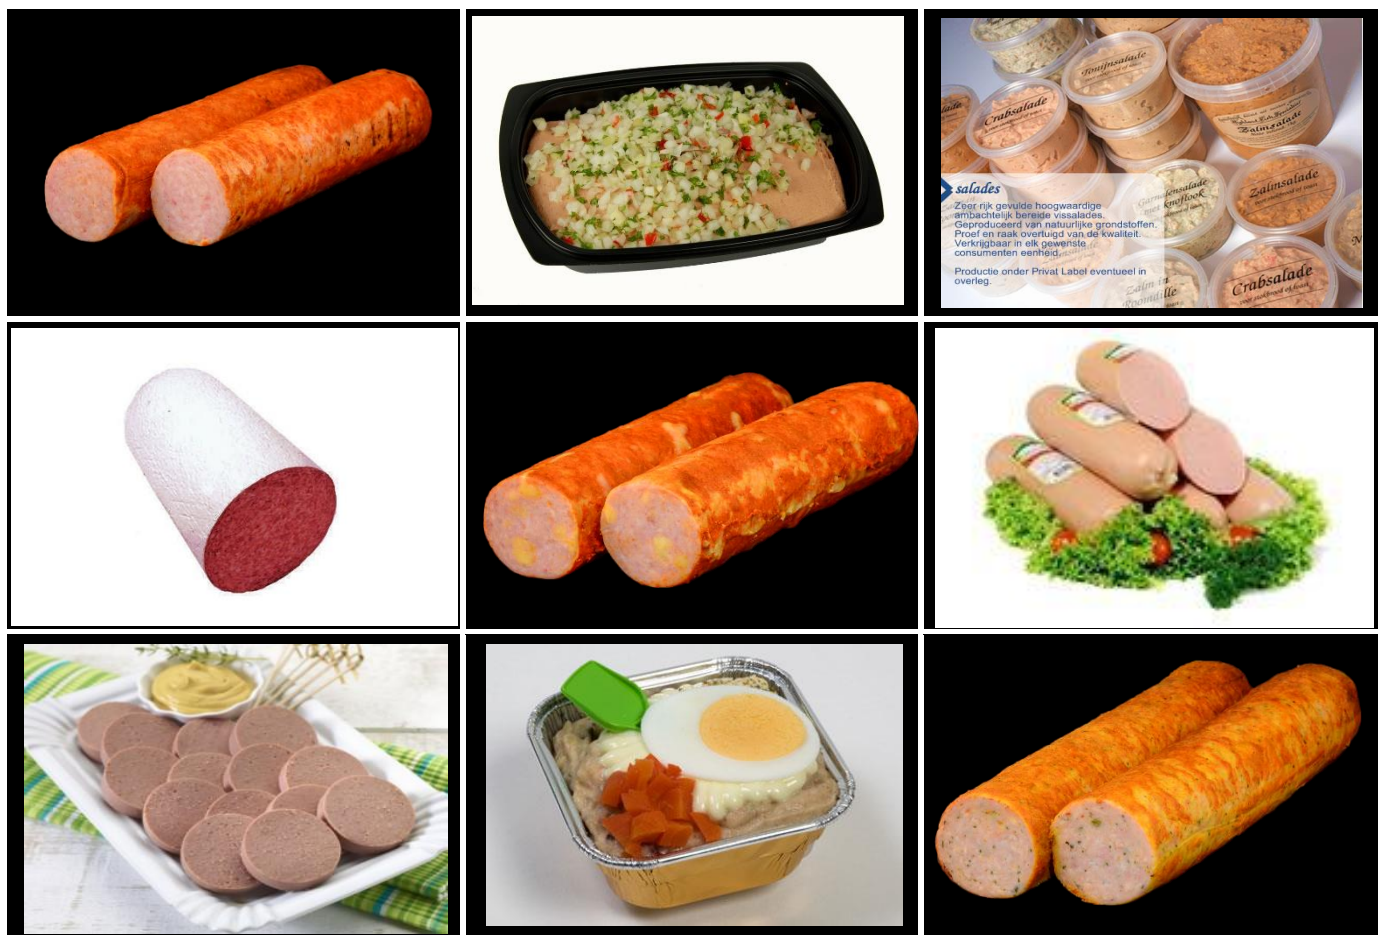

AGTERBERG VLEESWAREN B.V.

De lekker simpel Folder

Weken 44 + 45

Spreuk:

“Het zou in de wereld heel wat vrediger toegaan als men minder op elkaar zou letten en meer op elkaar zou passen.”

Agterberg Vleeswaren B.V., De Heining 2-8, 1161 PA Zwanenburg
Tel. 020-4973841 Fax. 020-4977322
www.agterberg-vleeswaren.nl